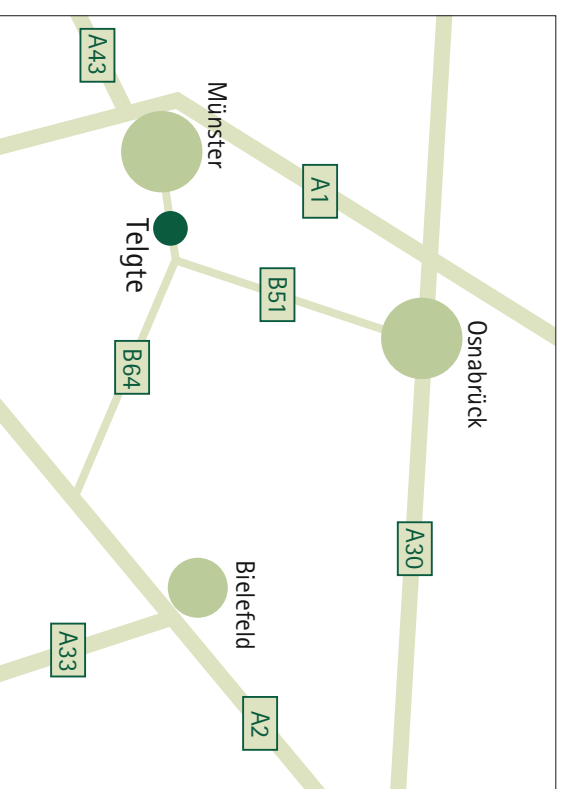

B51

Warendorfer Straße

A1 / Münster

ARAL

Telgte

A1 / Osnabrück

A2 / Warendorf

Telgte

B51

Wegbeschreibung

Aus Richtung Osten

Fahren Sie über Warendorf auf die B64 und von dort auf die B51. Nach etwa 15 km passieren Sie die Ortseinfahrt von Telgte. Sie durchqueren Telgte und gelangen am Ortsausgang an eine große Kreuzung. Dort biegen Sie rechts in Richtung Gewerbegebiet und August-Winkhaus-Straße in die Hans-Geiger-Straße ein. Folgen Sie weiter der Beschilderung durch 3 Kreisverkehre bis zum Ende der Hans-Geiger-Straße. Dort biegen Sie links in die August-Winkhaus-Straße ein und folgen dieser bis sie den Kiebitzpohl kreuzt. Biegen Sie erneut links ab, um uns zu erreichen.

Aus Richtung Norden

Verlassen Sie die A1 an der Anschlussstelle Ladbergen und fahren Sie auf die B64 in Richtung Warendorf. Nach 500 m erreichen Sie einen Kreisverkehr, den Sie durch die erste Ausfahrt (rechts) in Richtung Telgte verlassen. Folgen Sie nun immer der Beschilderung. Nach etwa 20 km passieren Sie die Ortseinfahrt. Sie durchqueren Telgte und gelangen am Ortsausgang an eine große Kreuzung. Dort biegen Sie rechts in Richtung Gewerbegebiet und August-Winkhaus-Straße in die Hans-Geiger-Straße ein. Folgen Sie weiter der Beschilderung durch 3 Kreisverkehre bis zum Ende der Hans-Geiger-Straße. Dort biegen Sie links in die August-Winkhaus-Straße ein und folgen dieser bis sie den Kiebitzpohl kreuzt. Biegen Sie erneut links ab, um uns zu erreichen.

Aus Richtung Süden oder Westen

Verlassen Sie die A1/A43 am AK Münster-Süd und fahren Sie auf die B51 in Richtung Warendorf. Nach ungefähr 5 km passieren Sie eine Tankstelle. An der nächsten Kreuzung biegen Sie links in die Hans-Geiger-Straße ein und folgen der Beschilderung durch 3 Kreisverkehre bis zum Ende. Dort biegen Sie links in die August-Winkhaus-Straße ein und folgen dieser bis sie den Kiebitzpohl kreuzt. Biegen Sie erneut links ab, um uns zu erreichen.